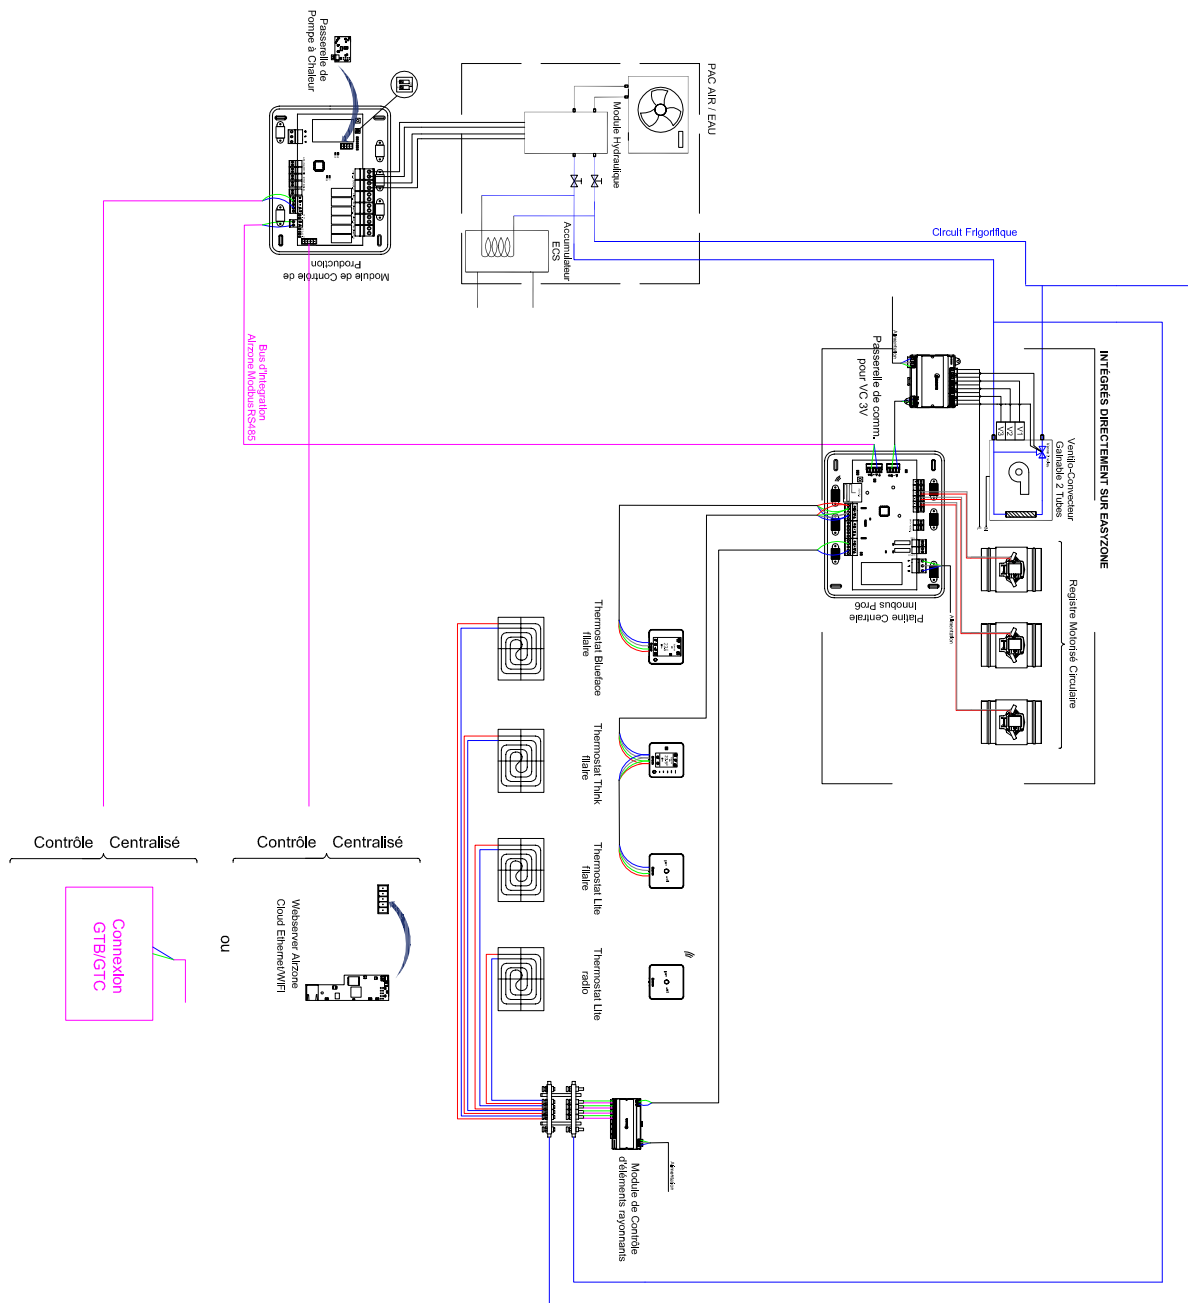

POMPE À CHALEUR AIR/EAU AVEC VENTILOCOONVCTEUR 3 VITESSES MULTIZONE + PLANCHER CHAUFFANT

Pour plus d'informations, cliquez [ici](#)

SERVICE PRESCRIPTION AIRZONE

DESSIN SCHÉMA CONFIGURATION - POMPE À CHALEUR AIR/EAU AVEC VENTILOCOONVCTEUR 3 VITESSES MULTIZONE + PLANCHER CHAUFFANT