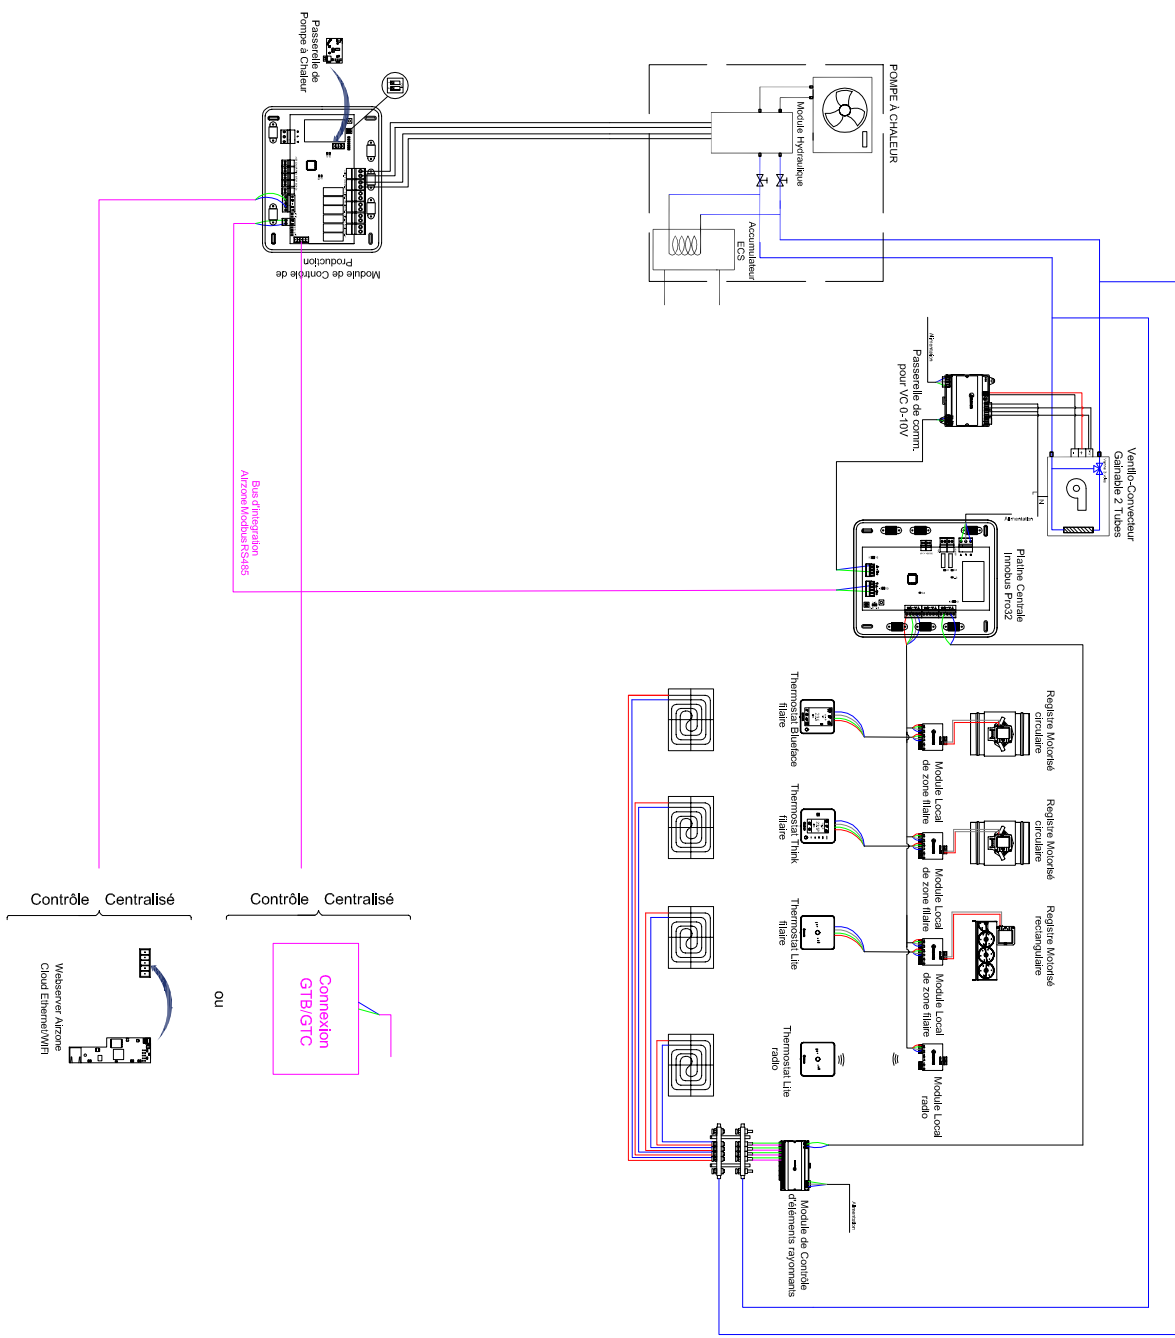

POMPE À CHALEUR AIR/EAU AVEC VENTILOCONVECTEUR INVERTER 0-10VMULTIZONE + PLANCHER CHAUFFANT/RAFFRAÎCHISSANT

Pour plus d'informations, cliquez [ici](#)

SERVICE PRESCRIPTION AIRZONE		DESSIN 1/1	ÉCHELLE N.T.S
DESSIN SCHÉMA CONFIGURATION - POMPE À CHALEUR AIR/EAU AVEC VENTILOCONVECTEUR INVERTER 0-10VMULTIZONE + PLANCHER CHAUFFANT/RAFFRAÎCHISSANT			
PROMOTEUR LOCALISATION			
DATE : 2019			
N° EXP.			
DESSINATEUR Airzone France			
Contact: info@airzonefrance.fr Tél.: (+33) 184 884 695 www.airzonefrance.fr			