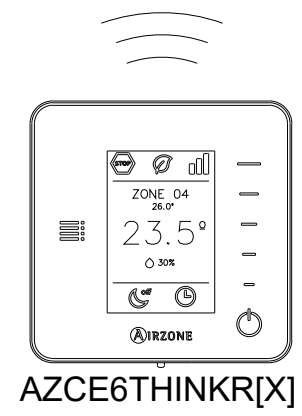

EASYZONE

A Azul | Blue | Azul | Bleu | Blu
= Negro | Black | Negro | Noir | Nero
B Verde | Green | Verde | Vert | Verde
+ Rojo | Red | Vermelho | Rouge | Rosso

N Neutro | Neutral | Neutro | Neutre | Neutro
L Fase | Phase | Fase | Phase | Fase
 Tierra | Ground | Terra | Terre | Terra

EQUIPO VRF DE CONDUCTOS ZONIFICADO PARA CONDUCTO FLEXIBLE HASTA 8 ZONAS

AZEZ8[XXX][XX][XX] [Gama][Talla][No. de puertas]	CENTRAL DE SISTEMA AIRZONE EASYZONE - 8 ZONAS
AZCE6BLUEZEROC[X]	TERMOSTATO BLUEFACE ZERO [COLOR] AIRZONE
AZCE6THINKR[X]	TERMOSTATO RADIO THINK [COLOR] AIRZONE
AZCE6LITE[C/R][X]	TERMOSTATO RADIO LITE [COLOR] AIRZONE
AZX6WSPHUB	WEBSERVER HUB AIRZONE CLOUD DUAL

UNIDADE VRF DE CONDUTAS ZONIFICADA PARA CONDOTA FLEXÍVEL ATÉ 8 ZONAS

AZE8[XXX][XX][XX] [Gama][Tamanho][No. de registos]	CENTRAL DO SISTEMA AIRZONE EASYZONE - 8 ZONAS
	SENSOR DE PARTÍCULAS AIRZONE
	REGISTO MOTORIZADO COM IONIZADOR [MEDIDAS] AIRZONE
	GATEWAY DE COMUNICAÇÕES AIRZONE [MARCA]
AZCE6BLUEZEROC[X]	TERMOSTATO BLUEFACE ZERO [COLOR] AIRZONE
AZCE6THINKR[X]	TERMOSTATO RADIO THINK [COR] AIRZONE
AZCE6LITE[C/R][X]	TERMOSTATO [CABO/RADIO] LITE [COR] AIRZONE
AZX6WSPHUB	WEBSERVER HUB AIRZONE CLOUD DUAL