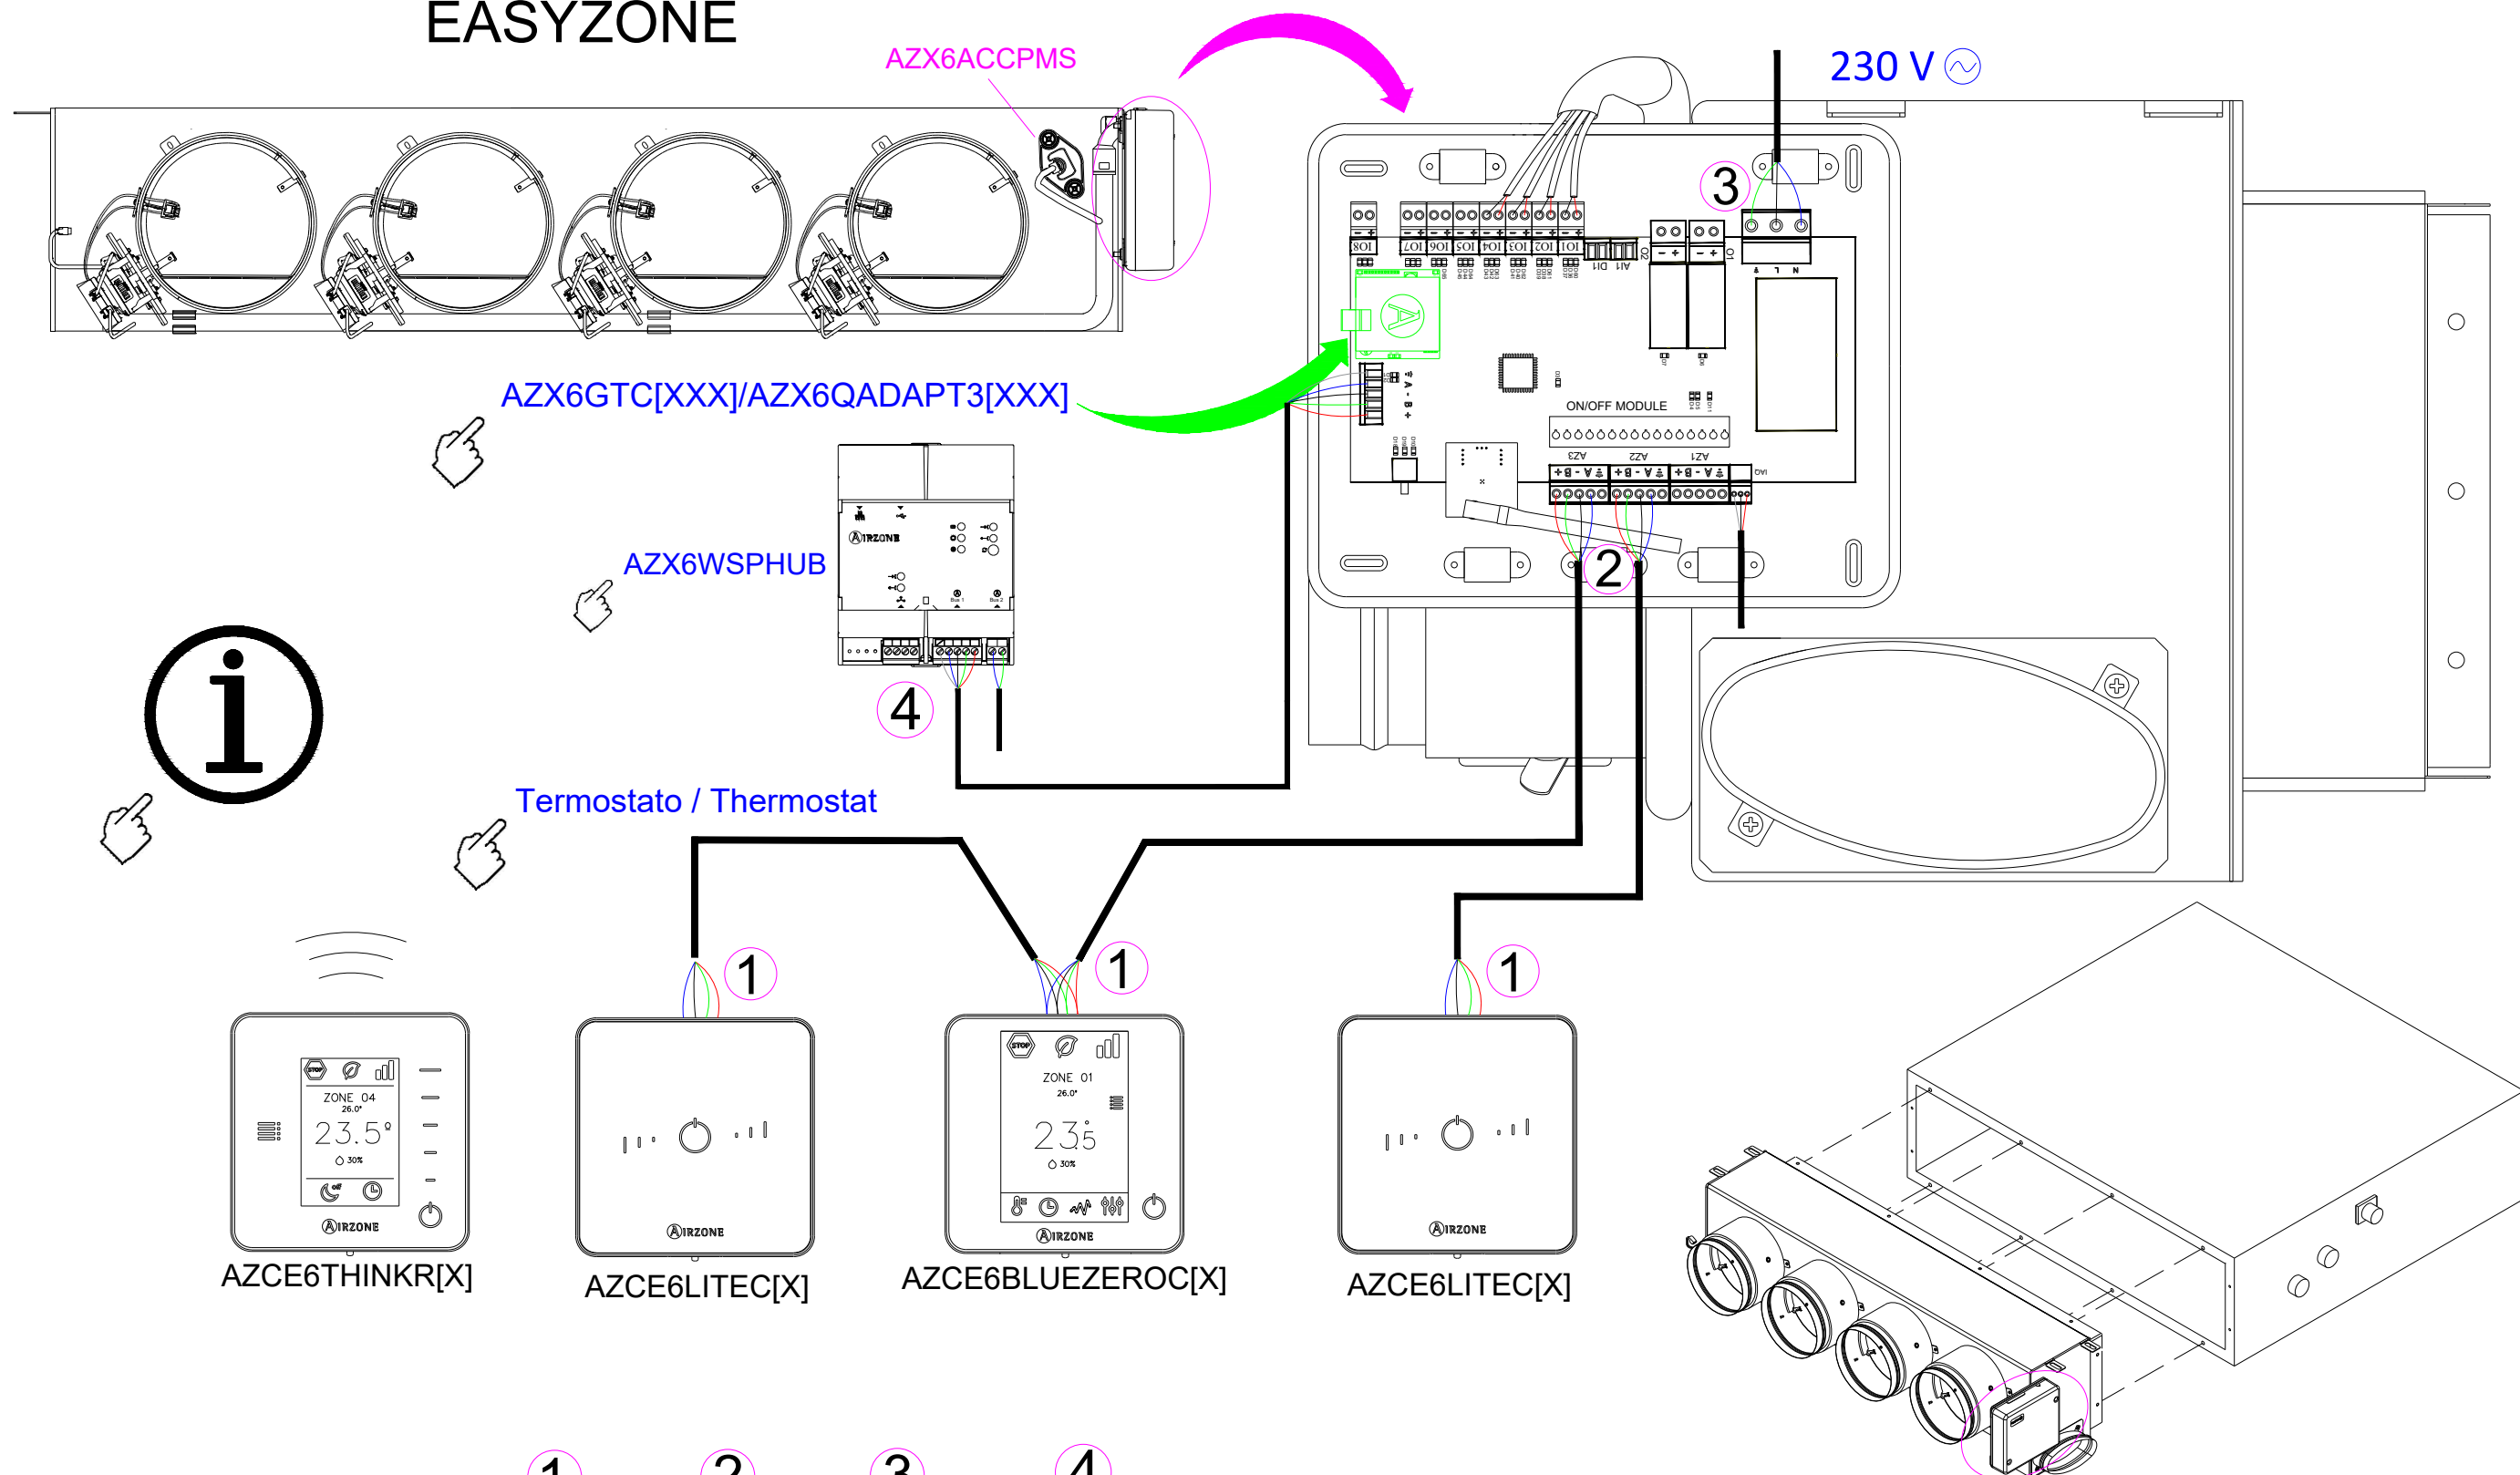

EASYZONE

A Azul | Blue | Azul | Bleu | Blu
= Negro | Black | Negro | Noir | Nero
B Verde | Green | Verde | Vert | Verde
+ Rojo | Red | Vermelho | Rouge | Rosso

N Neutro | Neutral | Neutro | Neutre | Neutro
L Fase | Phase | Fase | Phase | Fase
Tierra | Ground | Terra | Terre | Terra