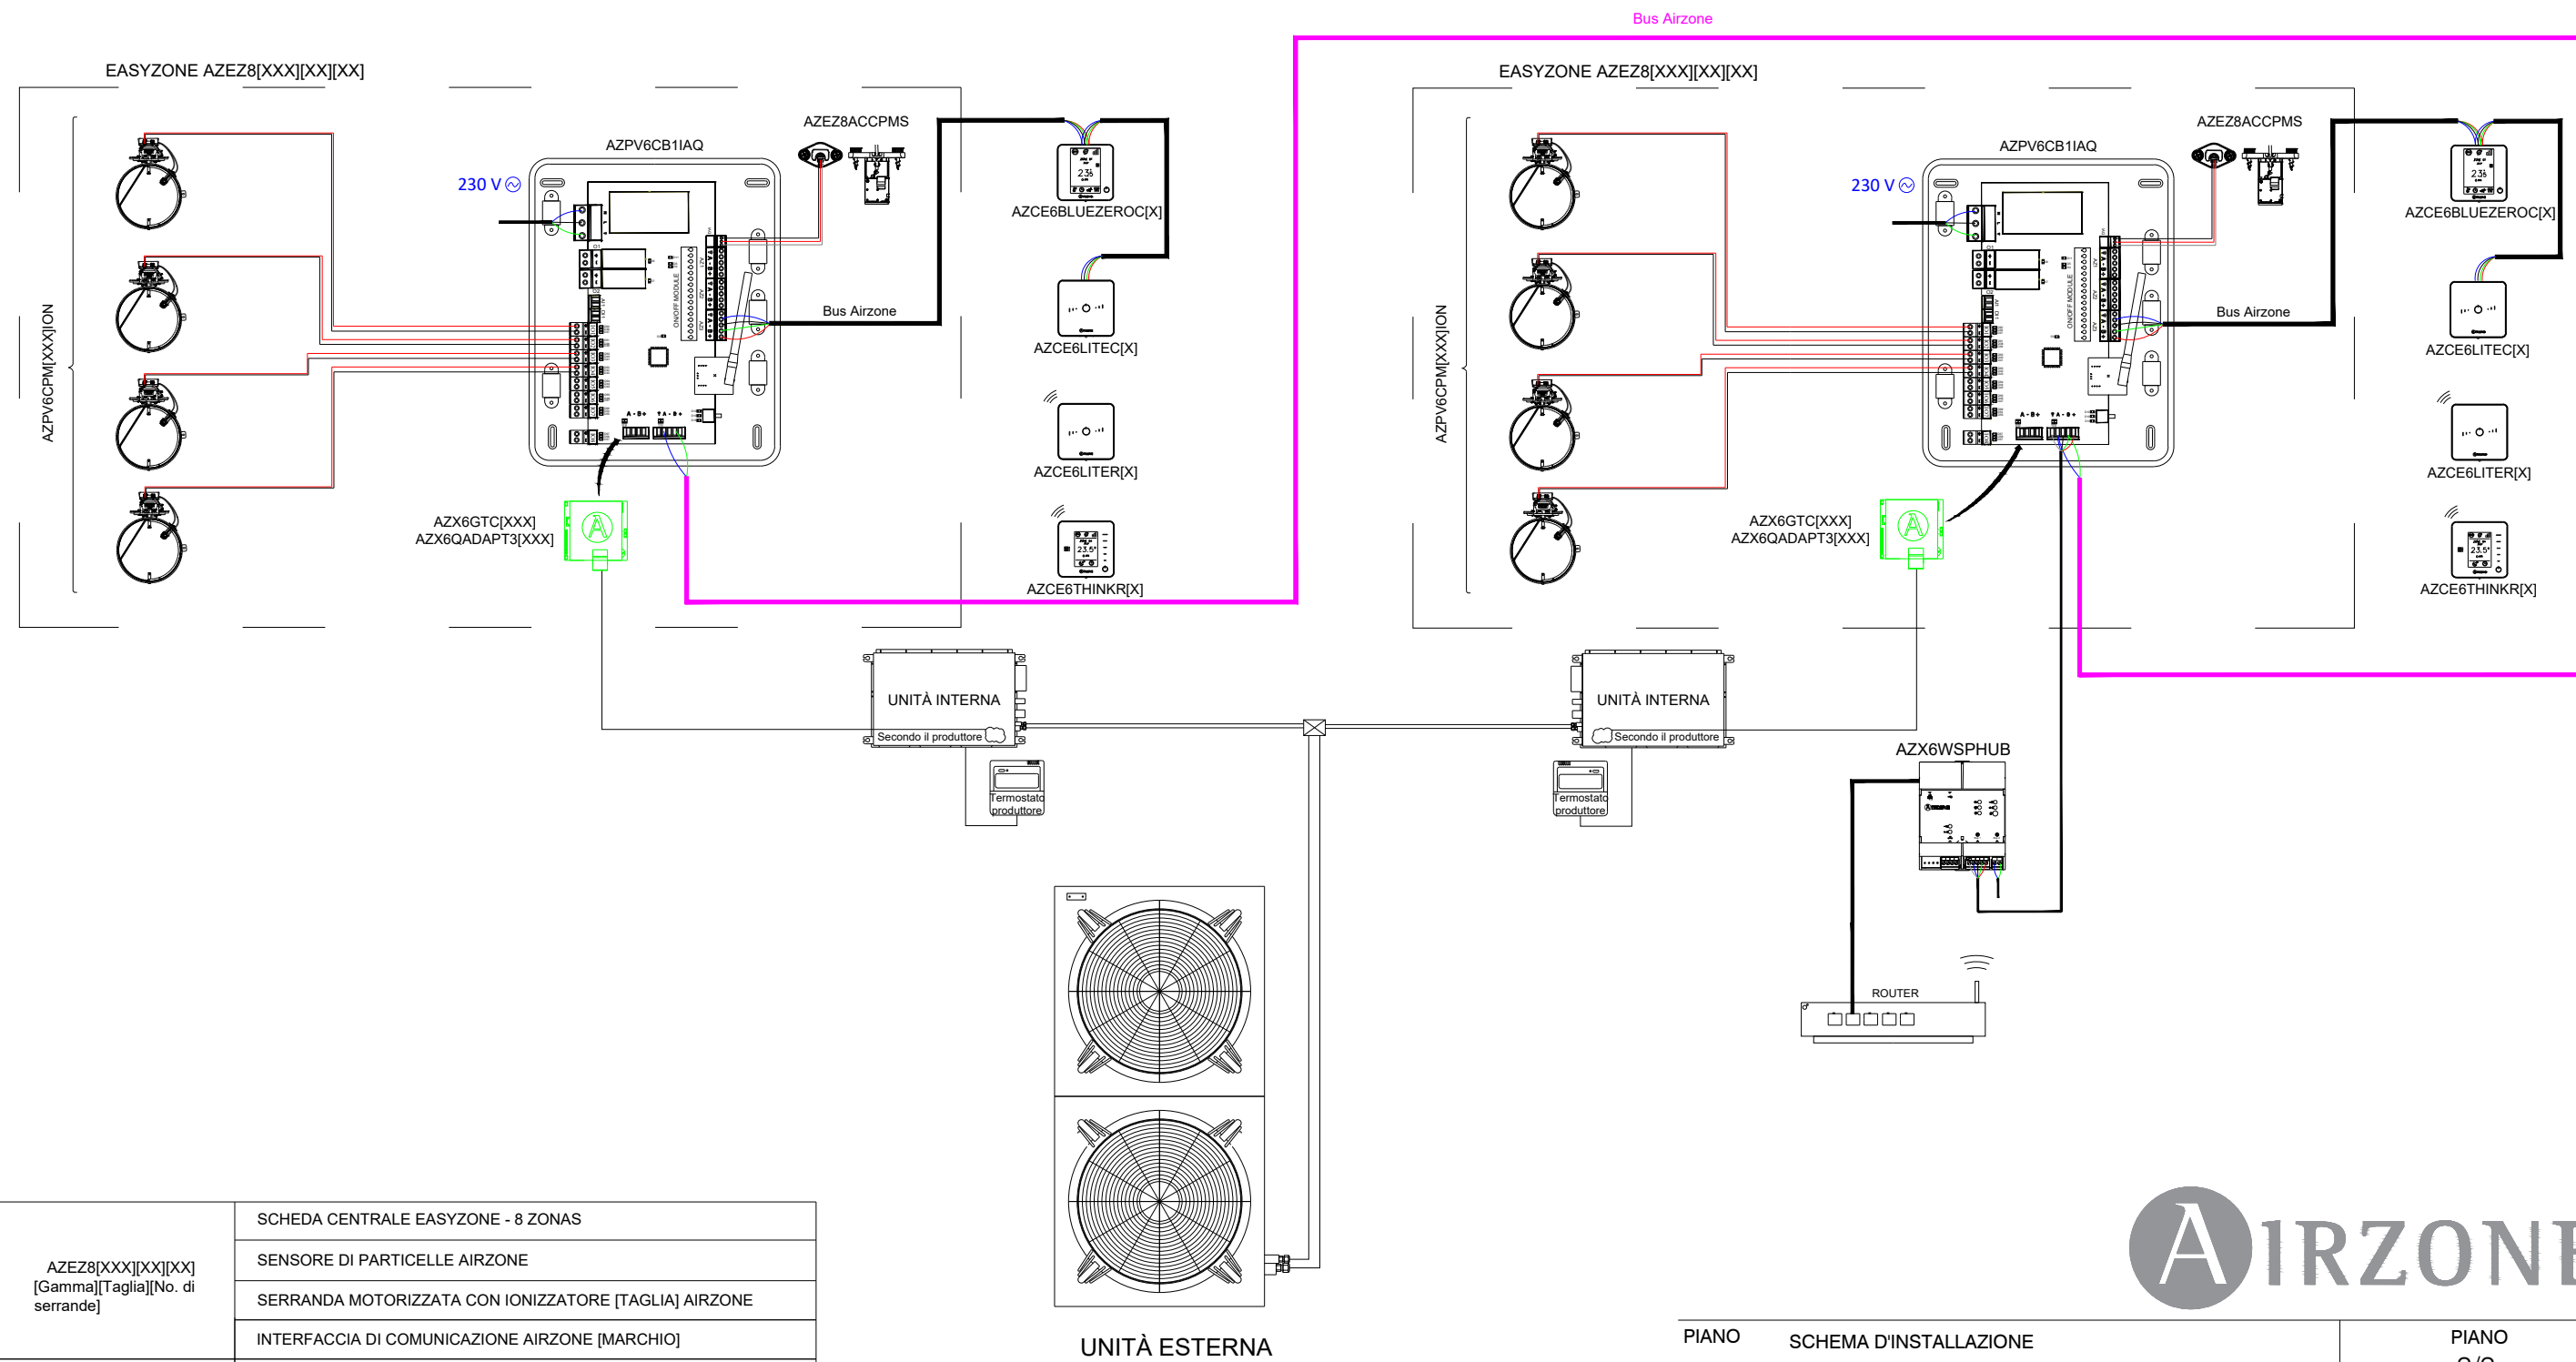

EQUIPO VRF DE CONDUCTOS ZONIFICADO PARA CONDUCTO FLEXIBLE HASTA 8 ZONAS

AZEZ8[XXX][XX][XX] [Gama][Talla][No. de puertas]	CENTRAL DE SISTEMA AIRZONE EASYZONE - 8 ZONAS
AZCE6BLUEZEROC[X]	TERMOSTATO BLUEFACE ZERO [COLOR] AIRZONE
AZCE6THINKR[X]	TERMOSTATO RADIO THINK [COLOR] AIRZONE
AZCE6LITE[C/R][X]	TERMOSTATO RADIO LITE [COLOR] AIRZONE
AZX6WSPHUB	WEBSERVER HUB AIRZONE CLOUD DUAL

UNIDADE VRF DE CONDUTAS ZONIFICADA PARA CONDOTA FLEXÍVEL ATÉ 8 ZONAS

AZE8[XXX][XX][XX] [Gama][Tamanho][No. de registos]	CENTRAL DO SISTEMA AIRZONE EASYZONE - 8 ZONAS
	SENSOR DE PARTÍCULAS AIRZONE
	REGISTO MOTORIZADO COM IONIZADOR [MEDIDAS] AIRZONE
	GATEWAY DE COMUNICAÇÕES AIRZONE [MARCA]
AZCE6BLUEZEROC[X]	TERMOSTATO BLUEFACE ZERO [COLOR] AIRZONE
AZCE6THINKR[X]	TERMOSTATO RADIO THINK [COR] AIRZONE
AZCE6LITE[C/R][X]	TERMOSTATO [CABO/RADIO] LITE [COR] AIRZONE
AZX6WSPHUB	WEBSERVER HUB AIRZONE CLOUD DUAL

UNITÉS GAINABLE DRV AVEC PLENUM MOTORISÉ (EASYZONE)

AZE28[XXX][XX][XX] [Gamme][Taille][Nb. de registres motorisés]	PLATINE CENTRALE AIRZONE INNOBUS PRO 8 - 8 ZONES
	SONDE MESURE DE PARTICULES AIRZONE
	REGISTRE MOTORISÉ CIRCULAIRE AVEC IONISEUR [Ø] AIRZONE
	PASSERELLE DE COMMUNICATION AIRZONE [MARQUE]
AZCE6BLUEZEROC[X]	THERMOSTAT BLUEFACE ZERO FILAIRE [COULEUR] AIRZONE
AZCE6THINKR[X]	THERMOSTAT THINK RADIO [COULEUR] AIRZONE
AZCE6LITE[C/R][X]	THERMOSTAT [COULEUR] AIRZONE LITE [FILAIRE/RADIO]
AZX6WSPHUB	WEBSERVER HUB AIRZONE CLOUD DUAL

INSTALLAZIONE A VRF CON PLENUM MOTORIZZATO FINO A 8 ZONE

AZEZ8[XXX][XX][XX] [Gamma][Taglia][No. di serrande]	SCHEDA CENTRALE EASYZONE - 8 ZONAS
	SENSORE DI PARTICELLE AIRZONE
	SERRANDA MOTORIZZATA CON IONIZZATORE [TAGLIA] AIRZONE
	INTERFACCIA DI COMUNICAZIONE AIRZONE [MARCHIO]
AZCE6BLUEZEROC[X]	TERMOSTATO BLUEFACE ZERO [COLORE] AIRZONE
AZCE6THINKR[X]	TERMOSTATO THINK RADIO [COLORE] AIRZONE
AZCE6LITEC[R][X]	TERMOSTATO [CAVO/RADIO] LITE [COLORE] AIRZONE
AZX6WSPHUB	WEBSERVER HUB AIRZONE CLOUD DUAL