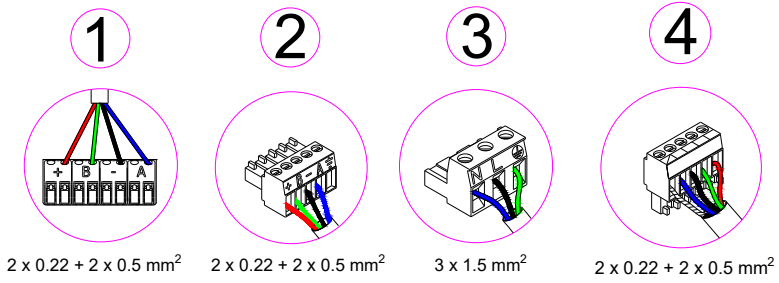

A Azul | Blue | Azul | Bleu | Blu
= Negro | Black | Negro | Noir | Nero
B Verde | Green | Verde | Vert | Verde
+ Rojo | Red | Vermelho | Rouge | Rosso