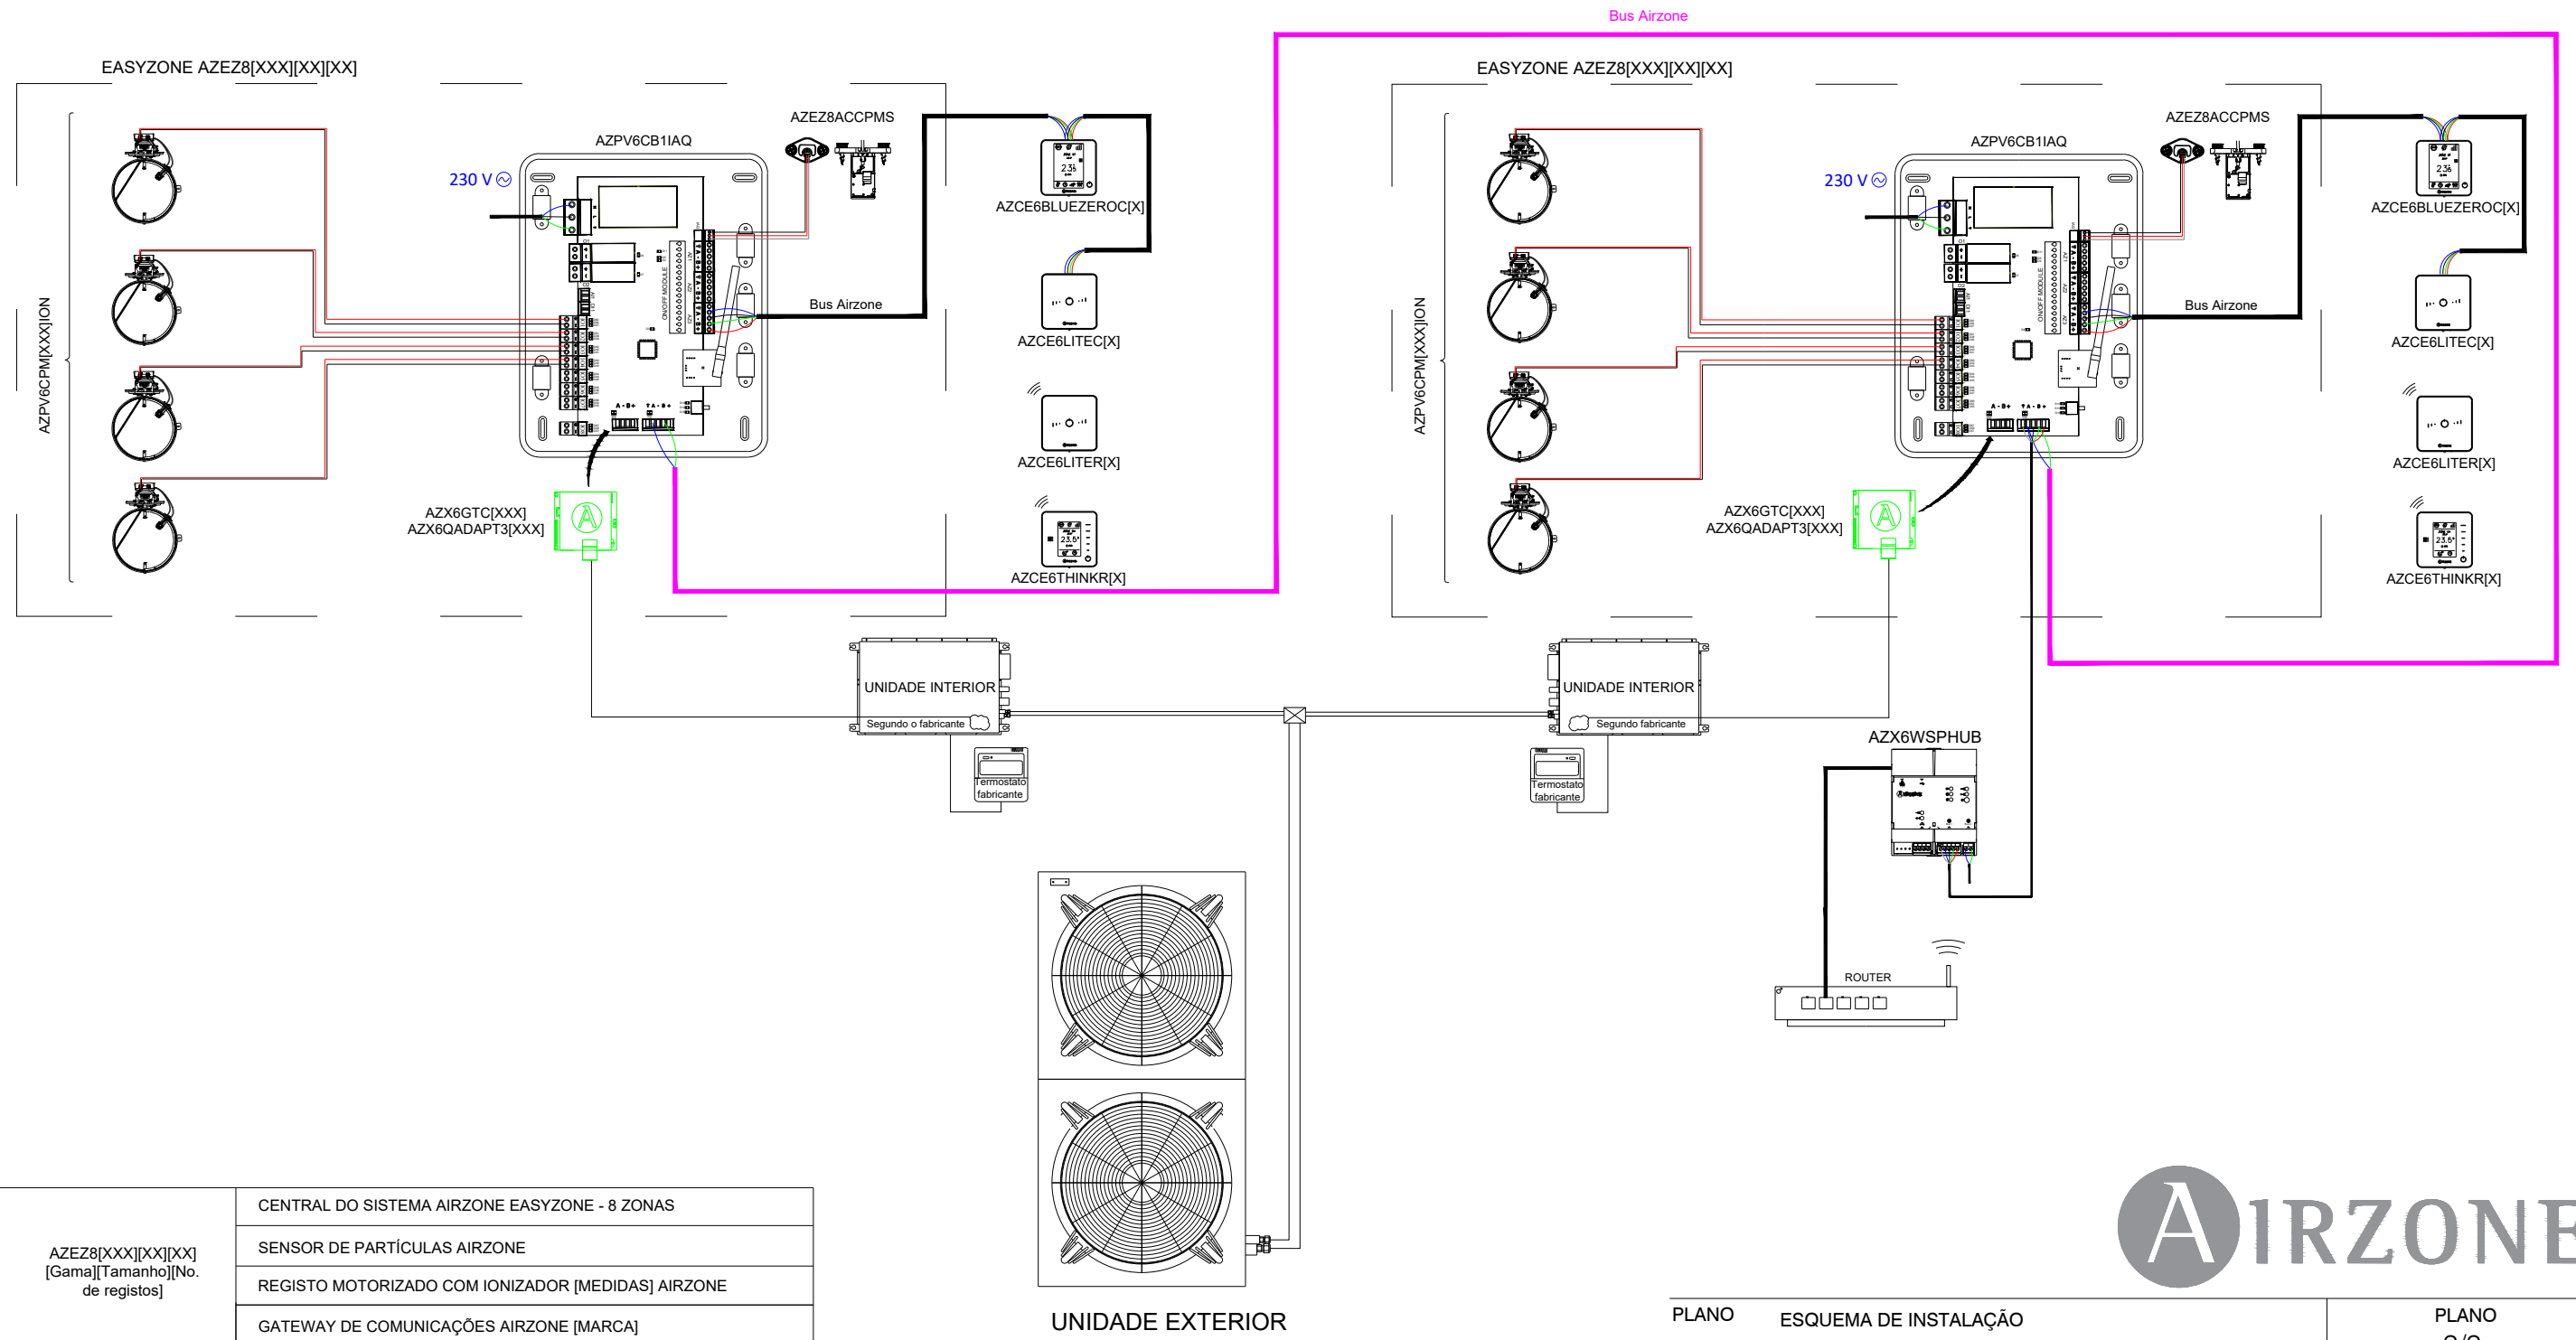

EQUIPO VRF DE CONDUCTOS ZONIFICADO PARA CONDUCTO FLEXIBLE HASTA 8 ZONAS

AZEZ8[XXX][XX][XX] [Gama][Talla][No. de puertas]	CENTRAL DE SISTEMA AIRZONE EASYZONE - 8 ZONAS
AZCE6BLUEZEROC[X]	TERMOSTATO BLUEFACE ZERO [COLOR] AIRZONE
AZCE6THINKR[X]	TERMOSTATO RADIO THINK [COLOR] AIRZONE
AZCE6LITE[C/R][X]	TERMOSTATO RADIO LITE [COLOR] AIRZONE
AZX6WSPHUB	WEBSERVER HUB AIRZONE CLOUD DUAL

UNIDADE VRF DE CONDUTAS ZONIFICADA PARA CONDOTA FLEXÍVEL ATÉ 8 ZONAS

AZE8[XXX][XX][XX] [Gama][Tamanho][No. de registos]	CENTRAL DO SISTEMA AIRZONE EASYZONE - 8 ZONAS
	SENSOR DE PARTÍCULAS AIRZONE
	REGISTO MOTORIZADO COM IONIZADOR [MEDIDAS] AIRZONE
	GATEWAY DE COMUNICAÇÕES AIRZONE [MARCA]
AZCE6BLUEZEROC[X]	TERMOSTATO BLUEFACE ZERO [COLOR] AIRZONE
AZCE6THINKR[X]	TERMOSTATO RADIO THINK [COR] AIRZONE
AZCE6LITE[C/R][X]	TERMOSTATO [CABO/RADIO] LITE [COR] AIRZONE
AZX6WSPHUB	WEBSERVER HUB AIRZONE CLOUD DUAL