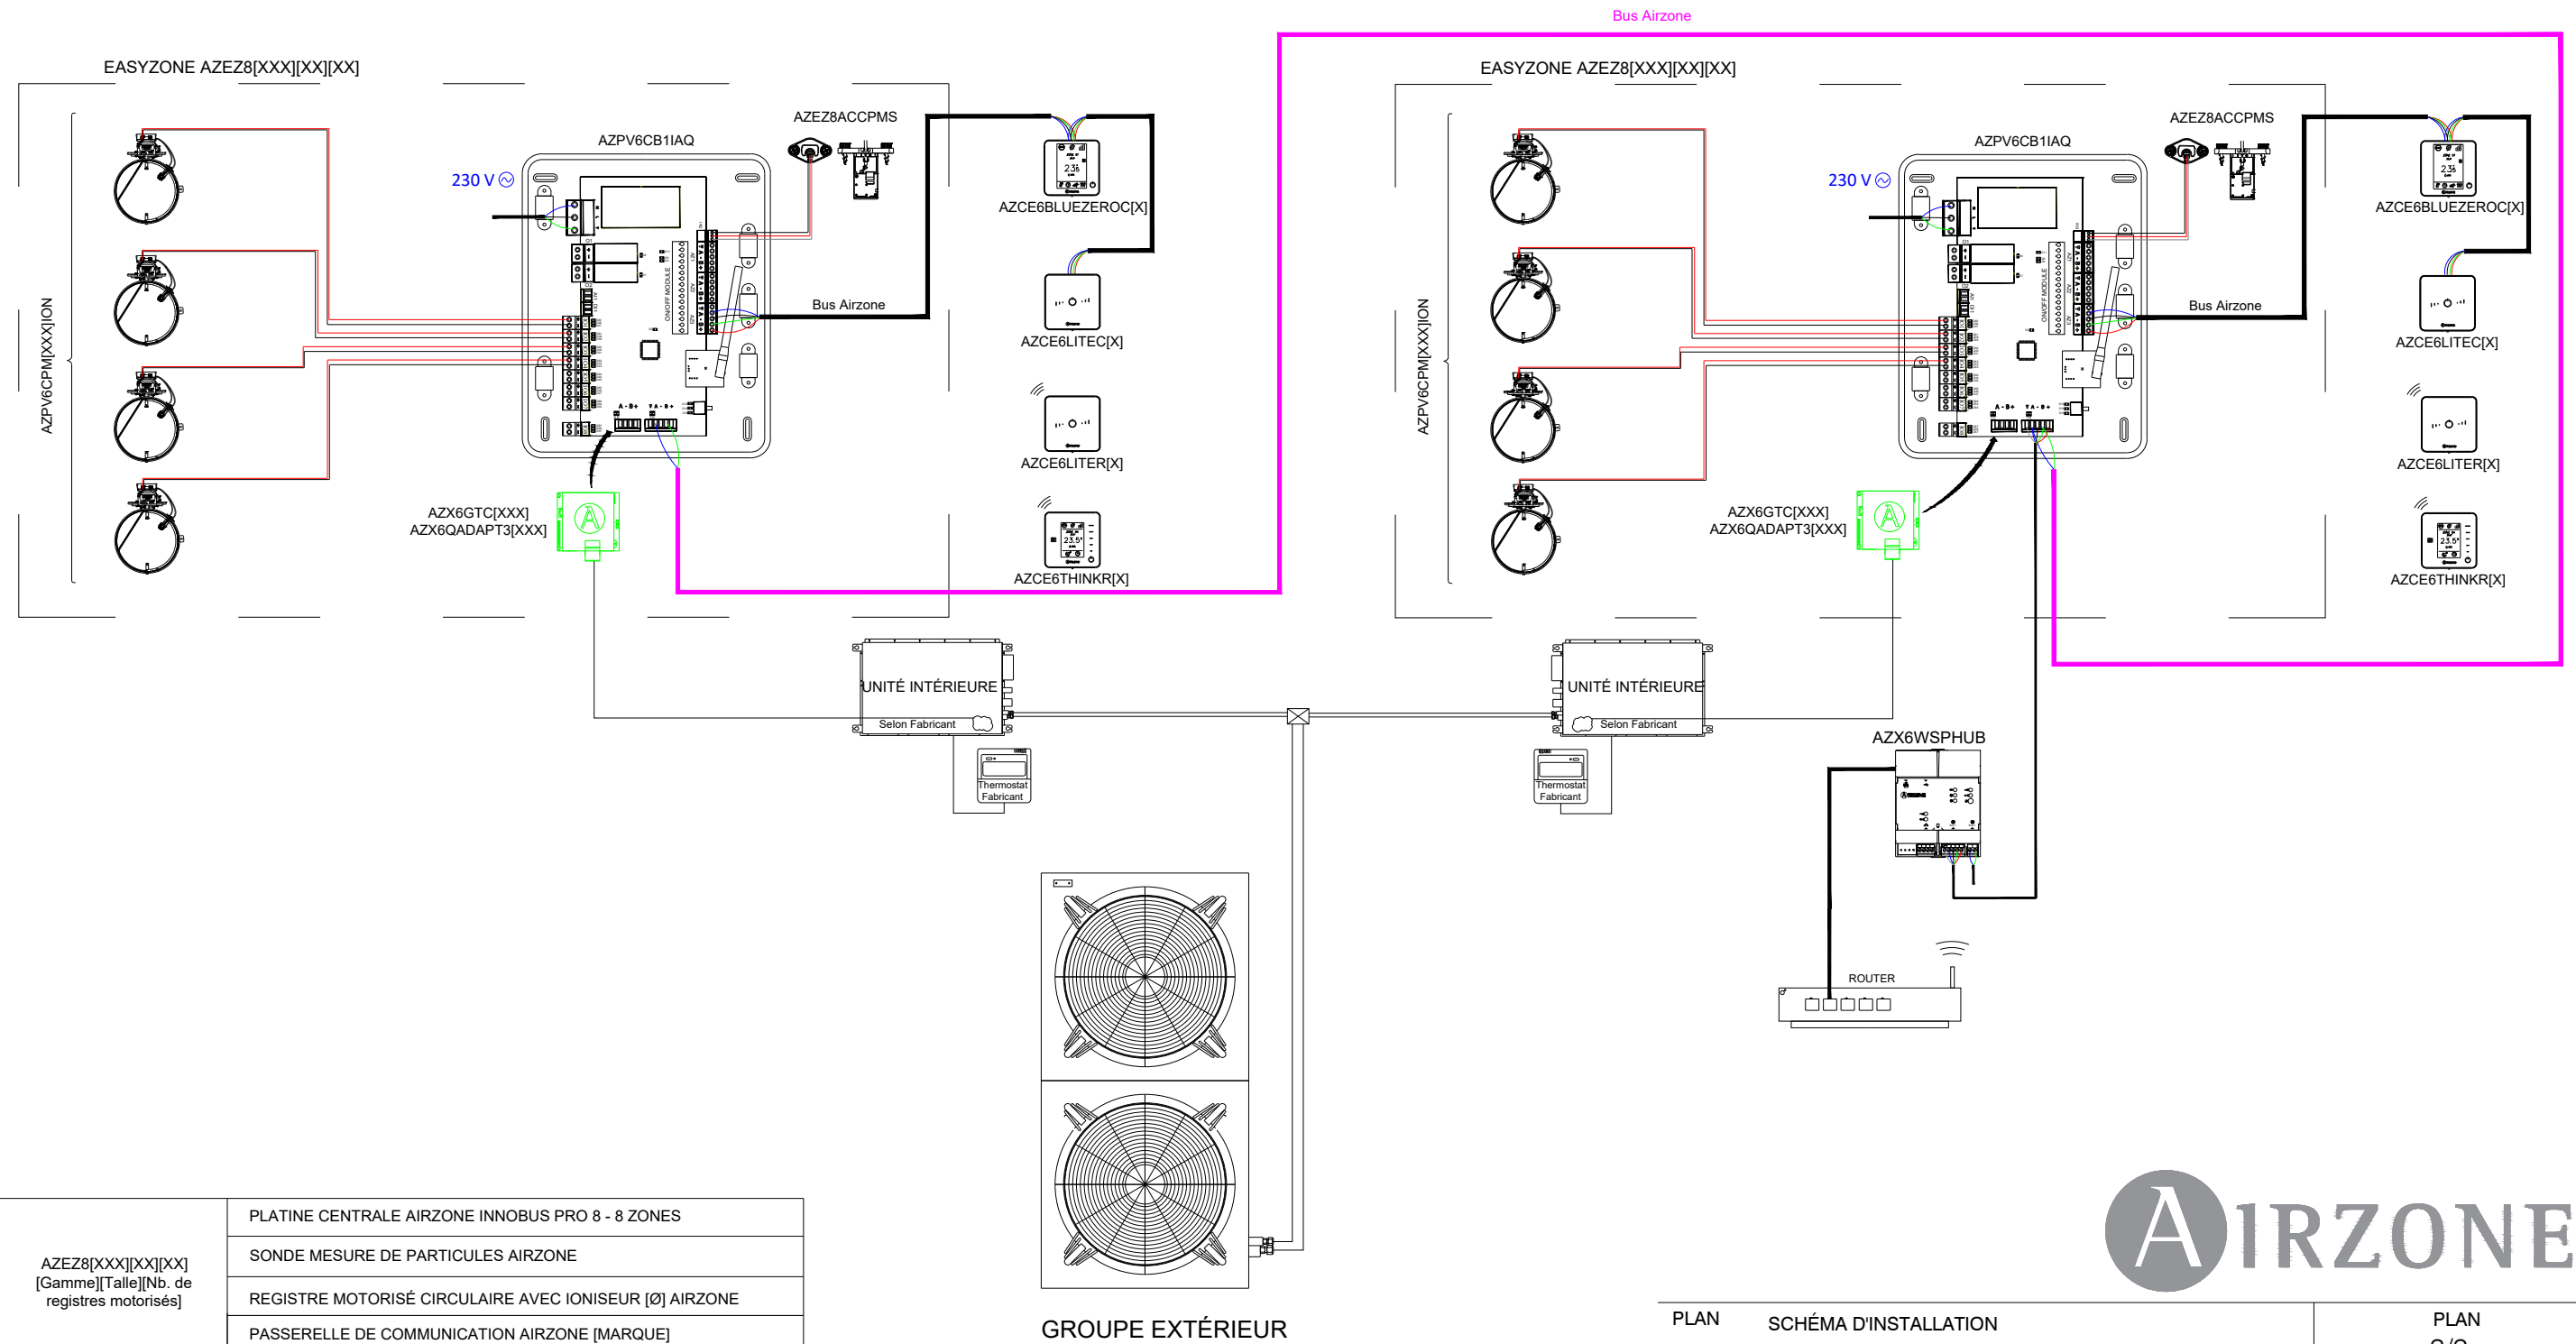

EQUIPO VRF DE CONDUCTOS ZONIFICADO PARA CONDUCTO FLEXIBLE HASTA 8 ZONAS

AZEZ8[XXX][XX][XX] [Gama][Talla][No. de puertas]	CENTRAL DE SISTEMA AIRZONE EASYZONE - 8 ZONAS
AZCE6BLUEZEROC[X]	TERMOSTATO BLUEFACE ZERO [COLOR] AIRZONE
AZCE6THINKR[X]	TERMOSTATO RADIO THINK [COLOR] AIRZONE
AZCE6LITE[C/R][X]	TERMOSTATO RADIO LITE [COLOR] AIRZONE
AZX6WSPHUB	WEBSERVER HUB AIRZONE CLOUD DUAL

UNIDADE VRF DE CONDUTAS ZONIFICADA PARA CONDOTA FLEXÍVEL ATÉ 8 ZONAS

AZE8[XXX][XX][XX] [Gama][Tamanho][No. de registos]	CENTRAL DO SISTEMA AIRZONE EASYZONE - 8 ZONAS
	SENSOR DE PARTÍCULAS AIRZONE
	REGISTO MOTORIZADO COM IONIZADOR [MEDIDAS] AIRZONE
	GATEWAY DE COMUNICAÇÕES AIRZONE [MARCA]
AZCE6BLUEZEROC[X]	TERMOSTATO BLUEFACE ZERO [COLOR] AIRZONE
AZCE6THINKR[X]	TERMOSTATO RADIO THINK [COR] AIRZONE
AZCE6LITE[C/R][X]	TERMOSTATO [CABO/RADIO] LITE [COR] AIRZONE
AZX6WSPHUB	WEBSERVER HUB AIRZONE CLOUD DUAL

UNITÉS GAINABLE DRV AVEC PLENUM MOTORISÉ (EASYZONE)

AZE28[XXX][XX][XX] [Gamme][Taille][Nb. de registres motorisés]	PLATINE CENTRALE AIRZONE INNOBUS PRO 8 - 8 ZONES
	SONDE MESURE DE PARTICULES AIRZONE
	REGISTRE MOTORISÉ CIRCULAIRE AVEC IONISEUR [Ø] AIRZONE
	PASSERELLE DE COMMUNICATION AIRZONE [MARQUE]
AZCE6BLUEZEROC[X]	THERMOSTAT BLUEFACE ZERO FILAIRE [COULEUR] AIRZONE
AZCE6THINKR[X]	THERMOSTAT THINK RADIO [COULEUR] AIRZONE
AZCE6LITE[C/R][X]	THERMOSTAT [COULEUR] AIRZONE LITE [FILAIRE/RADIO]
AZX6WSPHUB	WEBSERVER HUB AIRZONE CLOUD DUAL

INSTALLAZIONE A VRF CON PLENUM MOTORIZZATO FINO A 8 ZONE

AZEZ8[XXX][XX][XX] [Gamma][Taglia][No. di serrande]	SCHEDA CENTRALE EASYZONE - 8 ZONAS
	SENSORE DI PARTICELLE AIRZONE
	SERRANDA MOTORIZZATA CON IONIZZATORE [TAGLIA] AIRZONE
	INTERFACCIA DI COMUNICAZIONE AIRZONE [MARCHIO]
AZCE6BLUEZEROC[X]	TERMOSTATO BLUEFACE ZERO [COLORE] AIRZONE
AZCE6THINKR[X]	TERMOSTATO THINK RADIO [COLORE] AIRZONE
AZCE6LITEC[R][X]	TERMOSTATO [CAVO/RADIO] LITE [COLORE] AIRZONE
AZX6WSPHUB	WEBSERVER HUB AIRZONE CLOUD DUAL