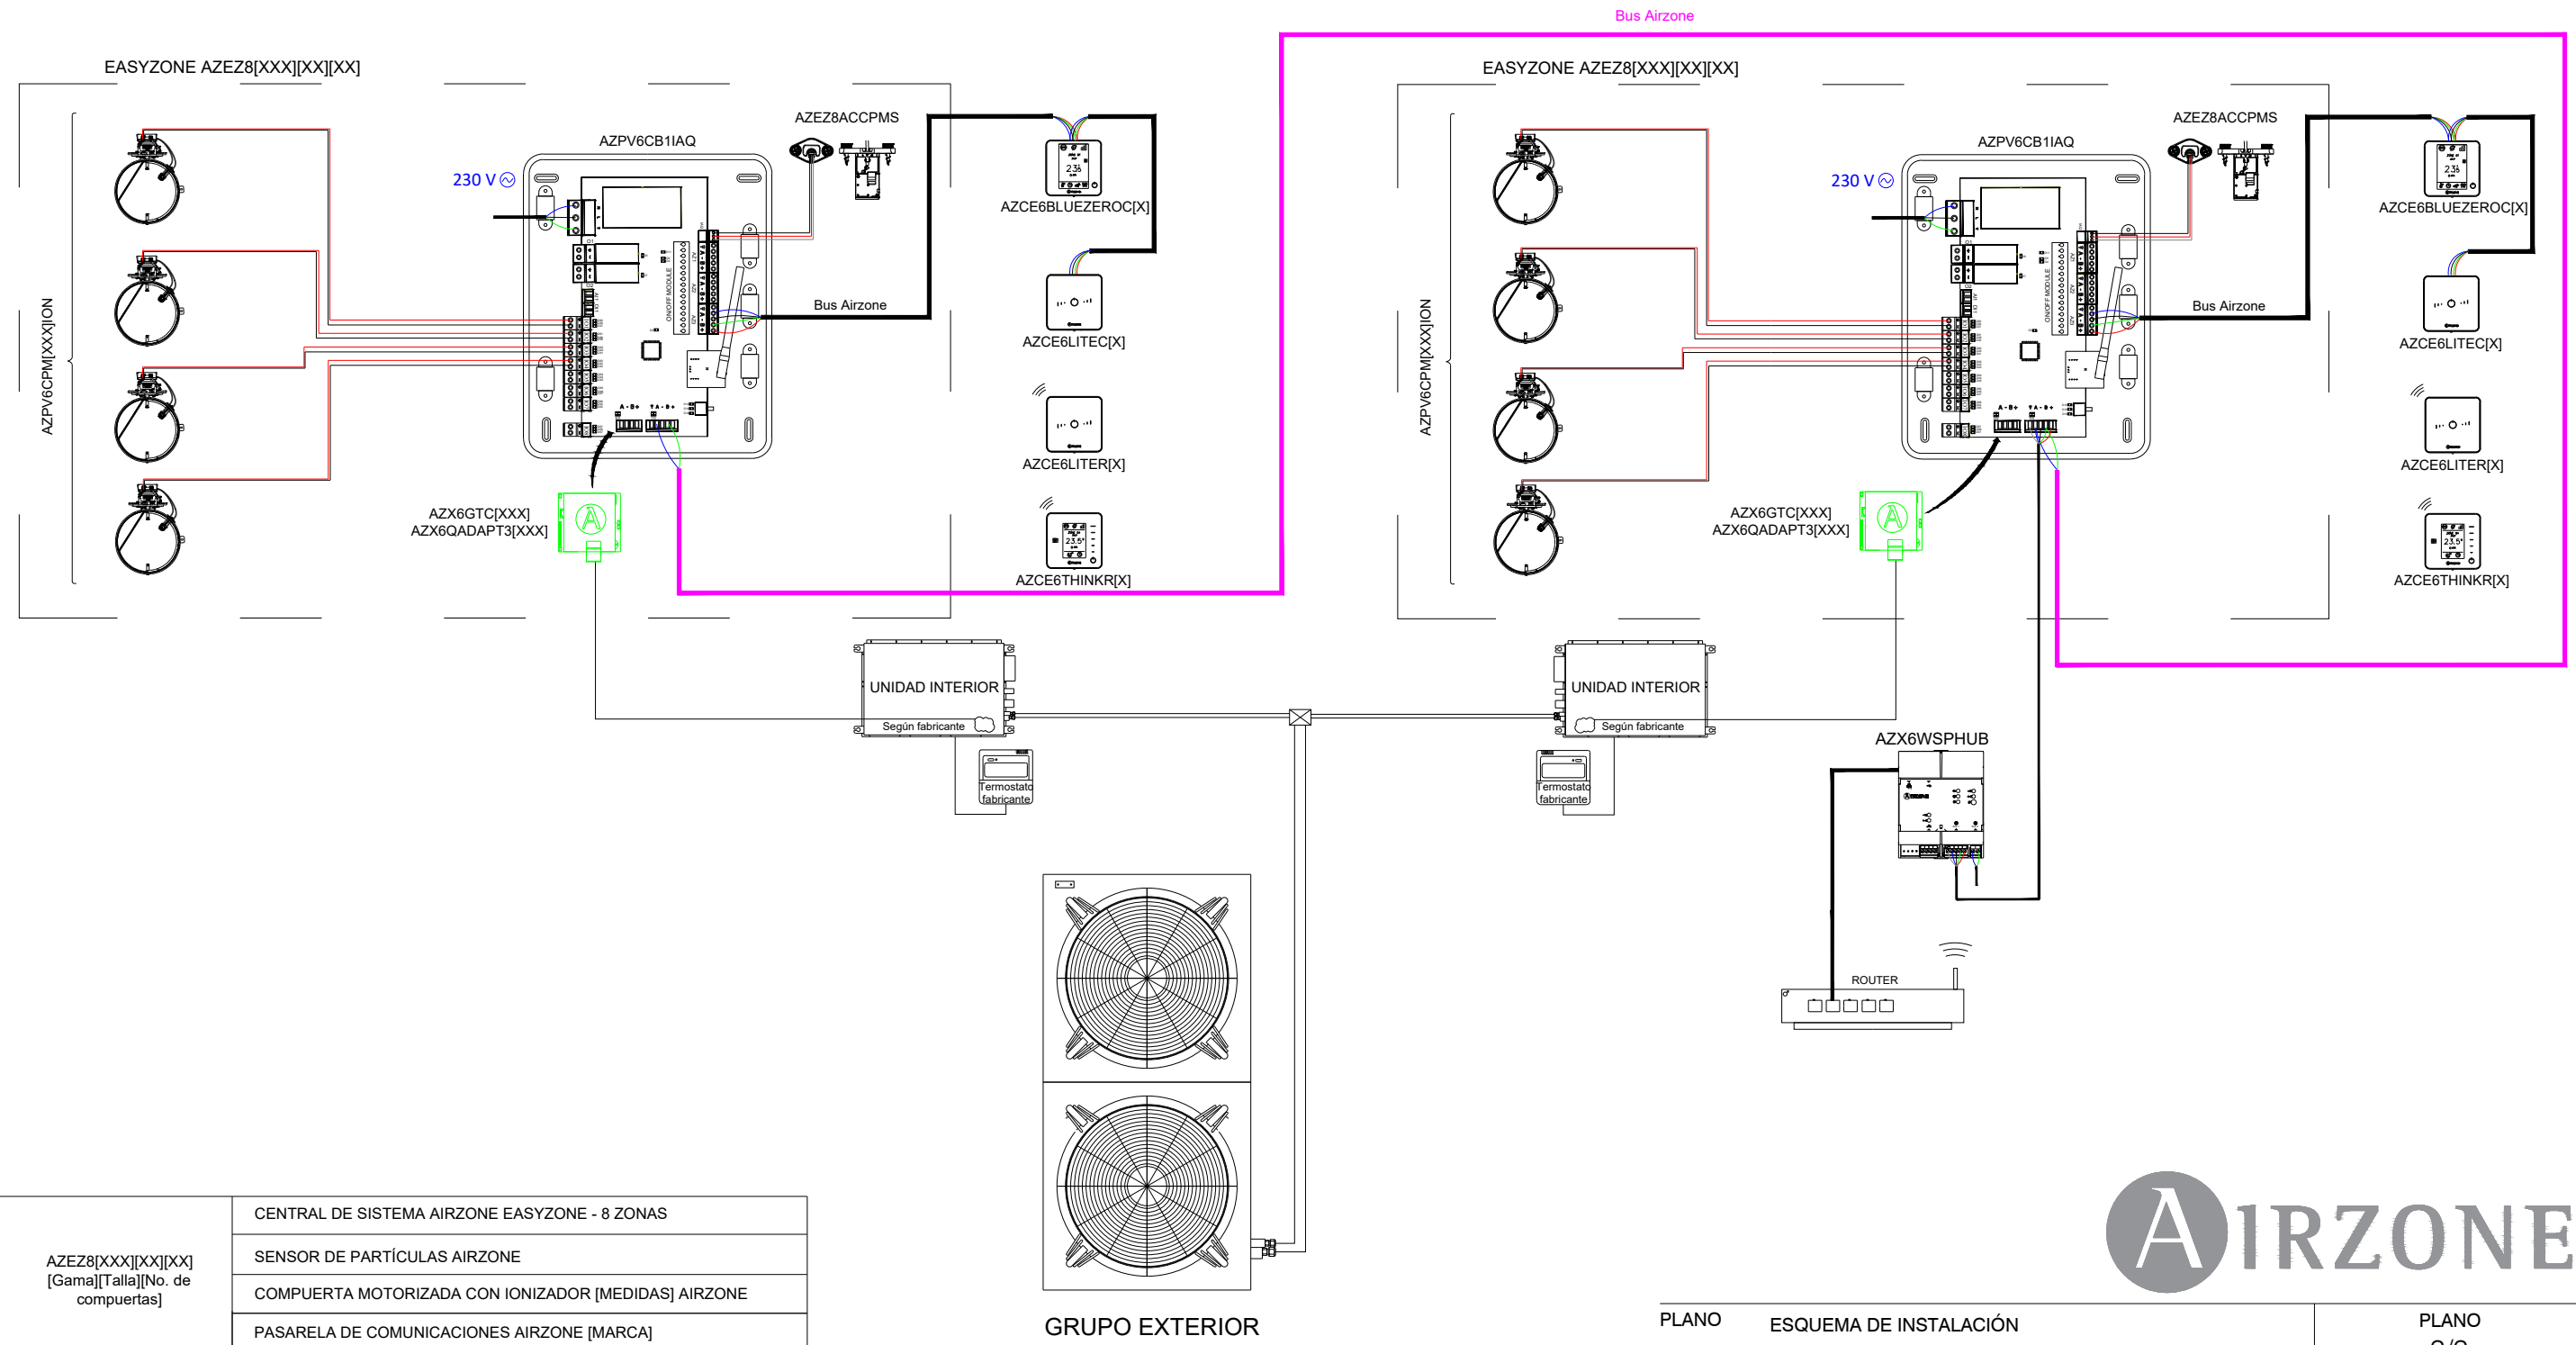

EQUIPO VRF DE CONDUCTOS ZONIFICADO PARA CONDUCTO FLEXIBLE HASTA 8 ZONAS

AZEZ8[XXX][XX][XX] [Gama][Talla][No. de puertas]	CENTRAL DE SISTEMA AIRZONE EASYZONE - 8 ZONAS
AZCE6BLUEZEROC[X]	TERMOSTATO BLUEFACE ZERO [COLOR] AIRZONE
AZCE6THINKR[X]	TERMOSTATO RADIO THINK [COLOR] AIRZONE
AZCE6LITE[C/R][X]	TERMOSTATO RADIO LITE [COLOR] AIRZONE
AZX6WSPHUB	WEBSERVER HUB AIRZONE CLOUD DUAL

UNIDADE VRF DE CONDUTAS ZONIFICADA PARA CONDOTA FLEXÍVEL ATÉ 8 ZONAS

AZE8[XXX][XX][XX] [Gama][Tamanho][No. de registos]	CENTRAL DO SISTEMA AIRZONE EASYZONE - 8 ZONAS
	SENSOR DE PARTÍCULAS AIRZONE
	REGISTO MOTORIZADO COM IONIZADOR [MEDIDAS] AIRZONE
	GATEWAY DE COMUNICAÇÕES AIRZONE [MARCA]
AZCE6BLUEZEROC[X]	TERMOSTATO BLUEFACE ZERO [COLOR] AIRZONE
AZCE6THINKR[X]	TERMOSTATO RADIO THINK [COR] AIRZONE
AZCE6LITE[C/R][X]	TERMOSTATO [CABO/RADIO] LITE [COR] AIRZONE
AZX6WSPHUB	WEBSERVER HUB AIRZONE CLOUD DUAL