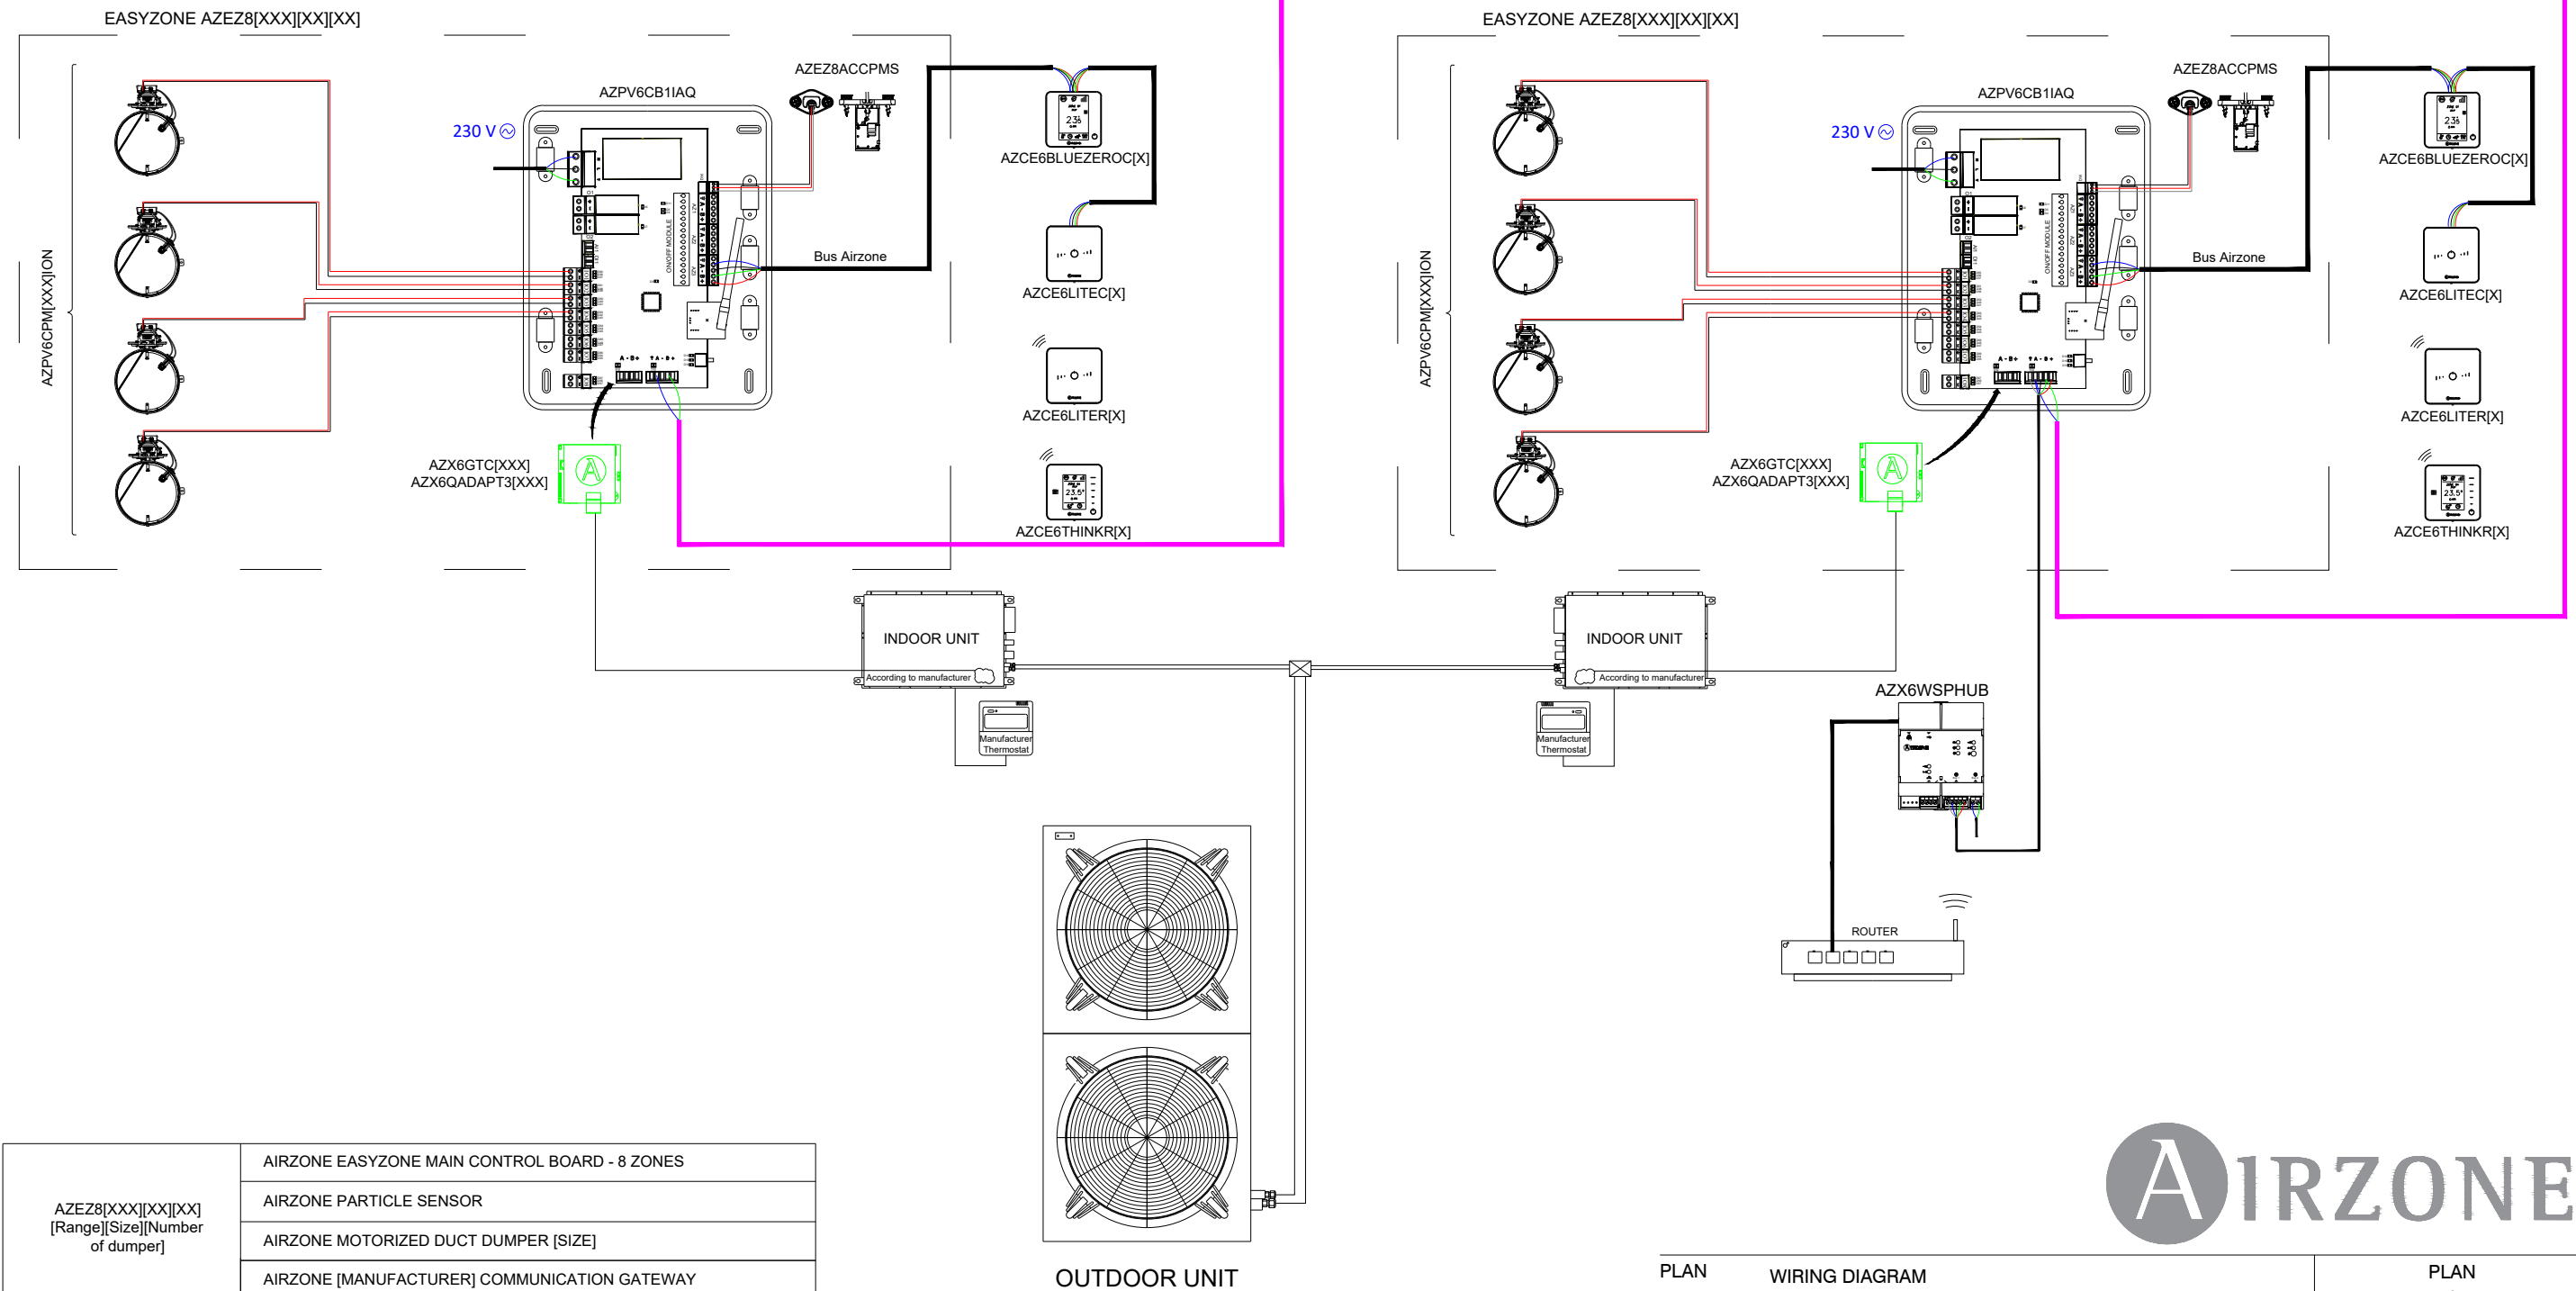

UNIDADE VRF DE CONDUTAS ZONIFICADA PARA CONDOTA FLEXÍVEL ATÉ 8 ZONAS

AZE8[XXX][XX][XX] [Gama][Tamanho][No. de registos]	CENTRAL DO SISTEMA AIRZONE EASYZONE - 8 ZONAS
	SENSOR DE PARTÍCULAS AIRZONE
	REGISTO MOTORIZADO COM IONIZADOR [MEDIDAS] AIRZONE
	GATEWAY DE COMUNICAÇÕES AIRZONE [MARCA]
AZCE6BLUEZEROC[X]	TERMOSTATO BLUEFACE ZERO [COLOR] AIRZONE
AZCE6THINKR[X]	TERMOSTATO RADIO THINK [COR] AIRZONE
AZCE6LITE[C/R][X]	TERMOSTATO [CABO/RADIO] LITE [COR] AIRZONE
AZX6WSPHUB	WEBSERVER HUB AIRZONE CLOUD DUAL

INSTALLAZIONE A VRF CON PLENUM MOTORIZZATO FINO A 8 ZONE

AZEZ8[XXX][XX][XX] [Gamma][Taglia][No. di serrande]	SCHEDA CENTRALE EASYZONE - 8 ZONAS
	SENSORE DI PARTICELLE AIRZONE
	SERRANDA MOTORIZZATA CON IONIZZATORE [TAGLIA] AIRZONE
	INTERFACCIA DI COMUNICAZIONE AIRZONE [MARCHIO]
AZCE6BLUEZEROC[X]	TERMOSTATO BLUEFACE ZERO [COLORE] AIRZONE
AZCE6THINKR[X]	TERMOSTATO THINK RADIO [COLORE] AIRZONE
AZCE6LITEC[R][X]	TERMOSTATO [CAVO/RADIO] LITE [COLORE] AIRZONE
AZX6WSPHUB	WEBSERVER HUB AIRZONE CLOUD DUAL

PIANO SCHEMA D'INSTALLAZIONE

PIANO 2/2

DISEGNATO DA : UFFICIO PROGETTI ALTRA CORPORACIÓN

DATA : 2021

TITOLO : INSTALLAZIONE VRF CON PLENUM MOTORIZZATO FINO A 8 ZONE

CONTATTO: progetti@airzoneitalia.it Telefono: 02568 14756 www.airzoneitalia.it

ZONED VRF UNIT FOR FLEXIBLE DUCT-UP TO 8 ZONES

Bus Airzone

AZEZ8[XXX][XX][XX] [Range][Size][Number of dumper]	AIRZONE EASYZONE MAIN CONTROL BOARD - 8 ZONES
	AIRZONE PARTICLE SENSOR
	AIRZONE MOTORIZED DUCT DUMPER [SIZE]
	AIRZONE [MANUFACTURER] COMMUNICATION GATEWAY
AZCE6BLUEZEROC[X]	AIRZONE BLUEFACE ZERO [COLOUR] THERMOSTAT
AZCE6THINKR[X]	AIRZONE THINK [COLOUR] WIRELESS THERMOSTAT
AZCE6LITE[C/R][X]	AIRZONE LITE [COLOUR] THERMOSTAT [WIRED/WIRELESS]
AZX6WSPHUB	AIRZONE HUB WEBSERVER CLOUD DUAL